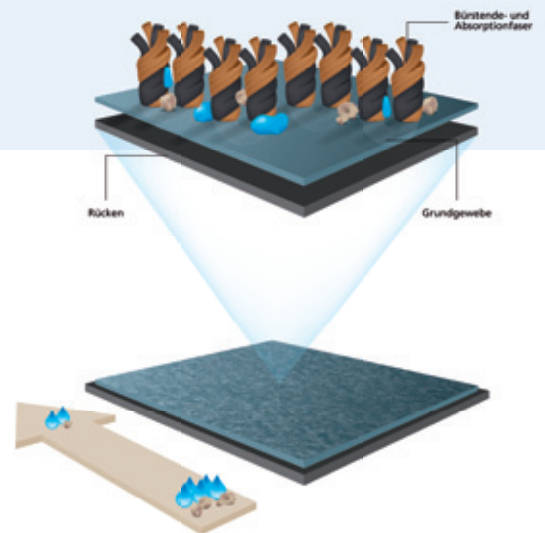

# Symphony

Bei Objektnutzung, die eine gute Schmutz- und Feuchtigkeitsaufnahme erfordert, ist die Schmutzfangmatte Symphony eine ausgezeichnete Wahl.

Die Symphony ist für eine starke Belastung in unter anderem Eingangsbereichen, Treppenhäusern, Vorratskammern und Aufzügen geeignet. Gewerbegebäude sowie mittelgroße und große Büros können täglich von ihren kratzenden und absorbierenden Eigenschaften profitieren.

Für die Herstellung dieser Schmutzfangmatte haben wir uns für einen elastischen Schnittflor aus Polyamidgarn entschieden. Dieser hält Schmutz lange verborgen und ist auch bei häufiger Nutzung verschleißfest. Durch die Florzusammensetzung aus hartem und weichem Garn nimmt die Symphony sowohl Schmutz als Nässe gut auf. Der aufgenommene Schmutz wird durch das melierte Mattendesign optisch verborgen. Durch das einheitliche Äußere des Schnittflors passt diese Matte in jede Einrichtung.

Der darunterliegende Boden wird durch den phtalatfreien PVC-Rückens vor eingeschleppter Feuchtigkeit geschützt. Die Symphony ist wie ein grauer Anzug – sachlich und professionell, während sie im Hintergrund perfekte Leistungen erbringt. Dabei hält sie Eingangs- und Durchgangsbereiche stilvoll sauber. Die Symphony ist mit s-FLX-Rücken lieferbar.

## s-FLX – die umweltfreundliche, leicht zu verlegende Alternative

Diese Schmutzfangmatte ist auch mit dem revolutionären s-FLX-Rücken erhältlich. Dieser umweltfreundliche Rücken enthält weder PVC noch Weichmacher und verbraucht während seiner Lebensdauer 30 % weniger Energie bei 15 % weniger Ausstoß von Treibhausgasen. Außerdem lässt die Matte sich im Vergleich zu Matten mit PVC-Rücken einfacher verlegen, da sie leichter und flexibler ist. Zu guter Letzt verhindert s-FLX auch Verfärbungen des Unterbodens.